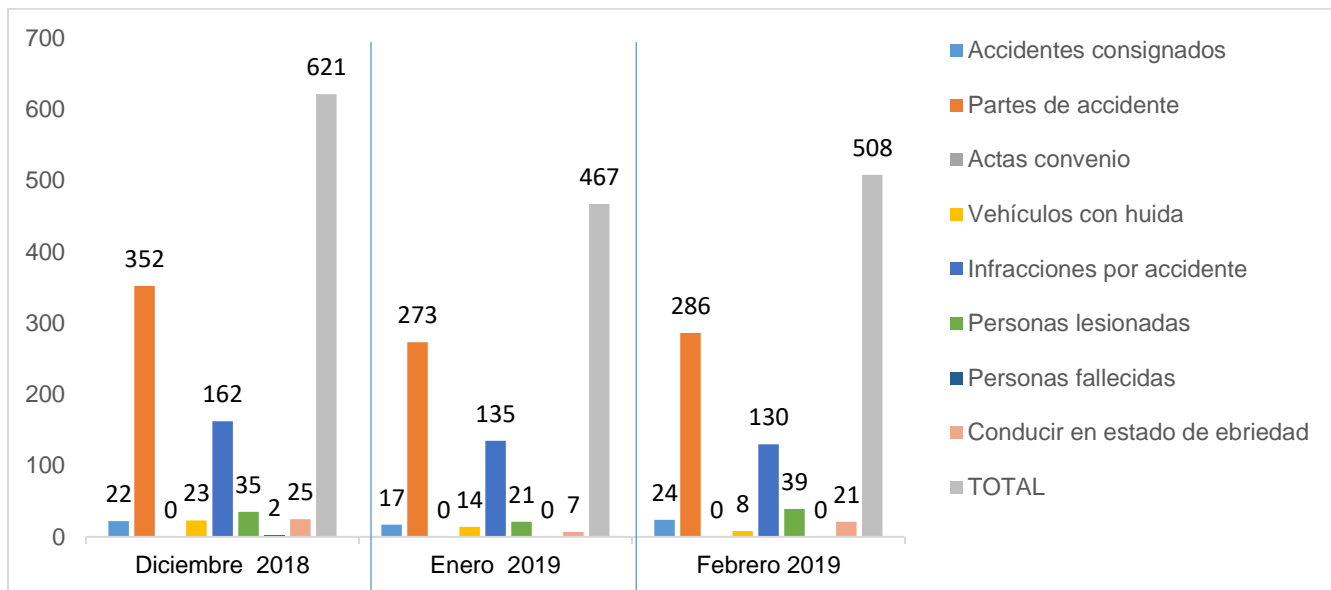

MUNICIPIO DE GARCÍA, NUEVO LEÓN

FEBRERO DE 2019

INSTITUCIÓN DE POLICÍA PREVENTIVA MUNICIPAL

ESTADÍSTICAS DE GRÁFICA DE ACCIDENTES

Área responsable de generar la información: Institución de Policía Preventiva Municipal.

MUNICIPIO DE GARCÍA, NUEVOLEÓN

FEBRERO DE 2019

INSTITUCIÓN DE POLICÍA PREVENTIVA MUNICIPAL

ESTADÍSTICAS DE GRÁFICA DE ACCIDENTES

Área responsable de generar la información: Institución de Policía Preventiva Municipal.

MUNICIPIO DE GARCÍA, NUEVO LEÓN

FEBRERO DE 2019

INSTITUCIÓN DE POLICÍA PREVENTIVA MUNICIPAL
ESTADÍSTICAS DE GRÁFICA DE ACCIDENTES DETENCIONES

Área responsable de generar la información: Institución de Policía Preventiva Municipal.