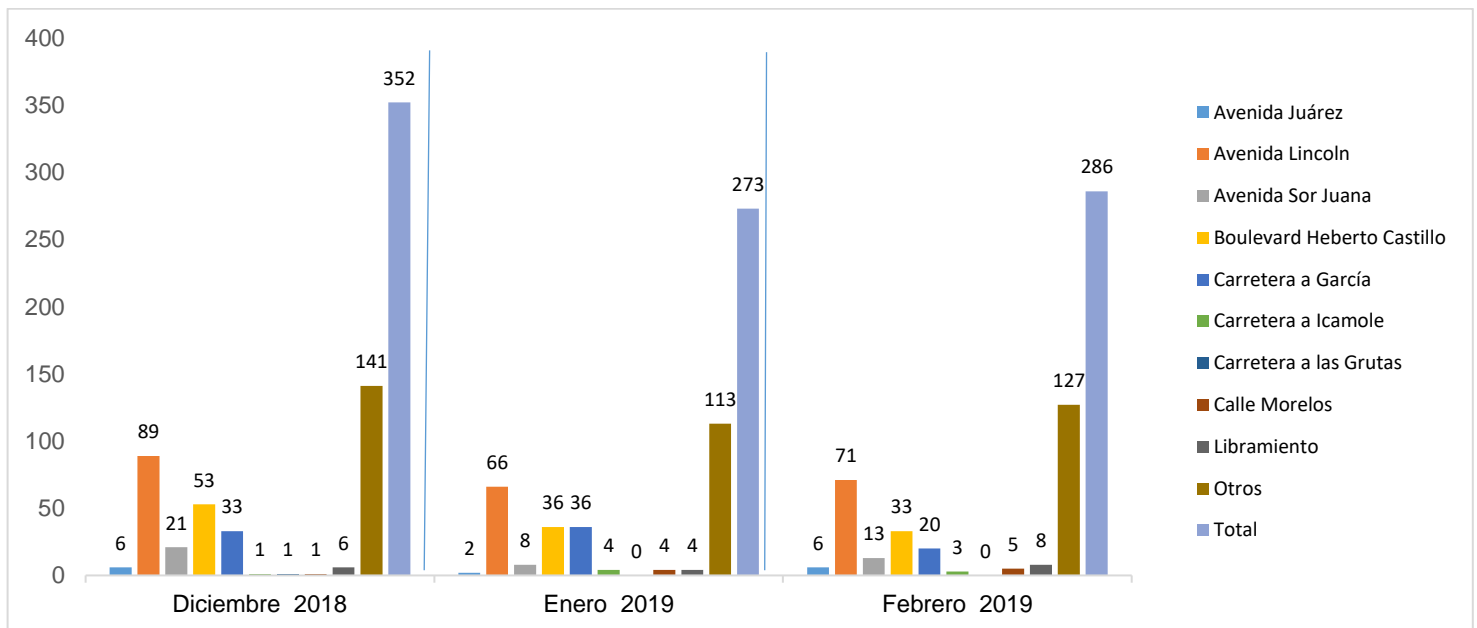

MUNICIPIO DE GARCÍA, NUEVO LEÓN

FEBRERO DE 2019

INSTITUCIÓN DE POLICÍA PREVENTIVA MUNICIPAL

ESTADÍSTICAS DE GRÁFICA DE ACCIDENTES

Área responsable de generar la información: Institución de Policía Preventiva Municipal.

MUNICIPIO DE GARCÍA, NUEVOLEÓN

FEBRERO DE 2019

INSTITUCIÓN DE POLICÍA PREVENTIVA MUNICIPAL

ESTADÍSTICAS DE GRÁFICA DE ACCIDENTES

Área responsable de generar la información: Institución de Policía Preventiva Municipal.

MUNICIPIO DE GARCÍA, NUEVO LEÓN

FEBRERO DE 2019

INSTITUCIÓN DE POLICÍA PREVENTIVA MUNICIPAL
ESTADÍSTICAS DE GRÁFICA DE ACCIDENTES DETENCIONES

Área responsable de generar la información: Institución de Policía Preventiva Municipal.