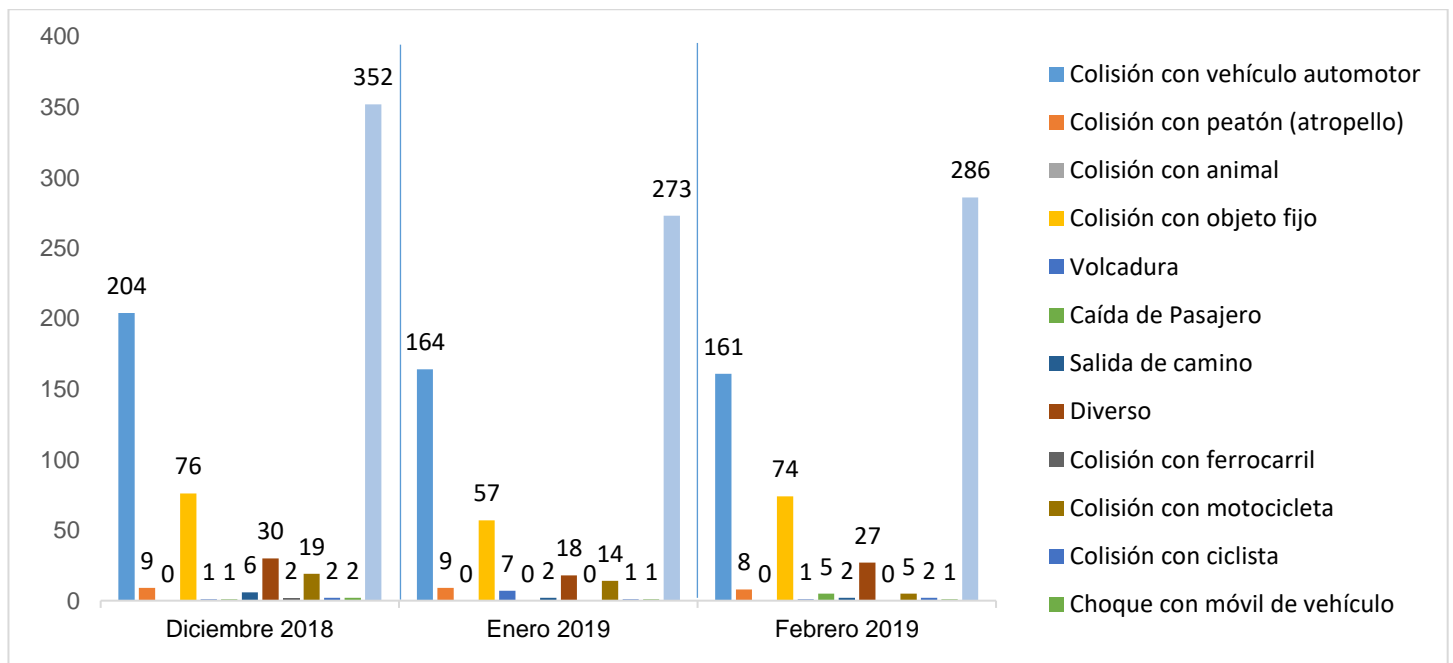

MUNICIPIO DE GARCÍA, NUEVO LEÓN

FEBRERO DE 2019

INSTITUCIÓN DE POLICÍA PREVENTIVA MUNICIPAL

ESTADÍSTICAS DE GRÁFICA DE ACCIDENTES

Área responsable de generar la información: Institución de Policía Preventiva Municipal.

MUNICIPIO DE GARCÍA, NUEVOLEÓN

FEBRERO DE 2019

INSTITUCIÓN DE POLICÍA PREVENTIVA MUNICIPAL

ESTADÍSTICAS DE GRÁFICA DE ACCIDENTES

Área responsable de generar la información: Institución de Policía Preventiva Municipal.

MUNICIPIO DE GARCÍA, NUEVO LEÓN

FEBRERO DE 2019

INSTITUCIÓN DE POLICÍA PREVENTIVA MUNICIPAL
ESTADÍSTICAS DE GRÁFICA DE ACCIDENTES DETENCIONES

Área responsable de generar la información: Institución de Policía Preventiva Municipal.