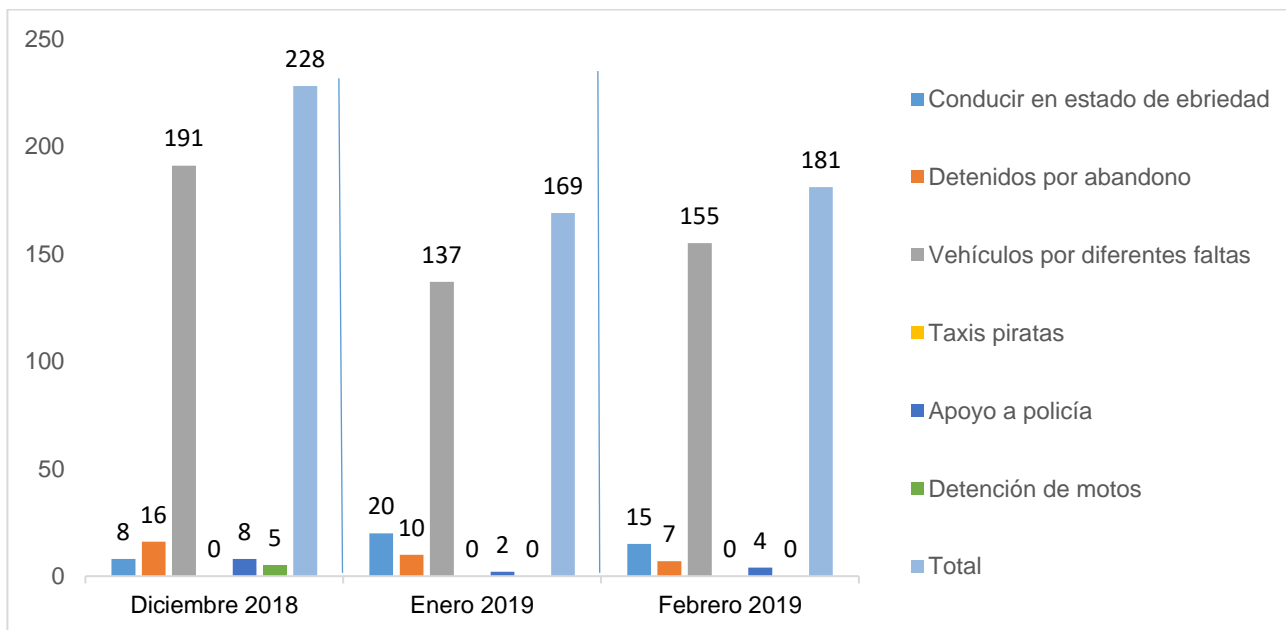

MUNICIPIO DE GARCÍA, NUEVO LEÓN

FEBRERO DE 2019

INSTITUCIÓN DE POLICÍA PREVENTIVA MUNICIPAL

ESTADÍSTICAS DE GRÁFICA DE ACCIDENTES

Área responsable de generar la información: Institución de Policía Preventiva Municipal.

MUNICIPIO DE GARCÍA, NUEVOLEÓN

FEBRERO DE 2019

INSTITUCIÓN DE POLICÍA PREVENTIVA MUNICIPAL

ESTADÍSTICAS DE GRÁFICA DE ACCIDENTES

Área responsable de generar la información: Institución de Policía Preventiva Municipal.

MUNICIPIO DE GARCÍA, NUEVO LEÓN

FEBRERO DE 2019

INSTITUCIÓN DE POLICÍA PREVENTIVA MUNICIPAL
ESTADÍSTICAS DE GRÁFICA DE ACCIDENTES DETENCIONES

Área responsable de generar la información: Institución de Policía Preventiva Municipal.